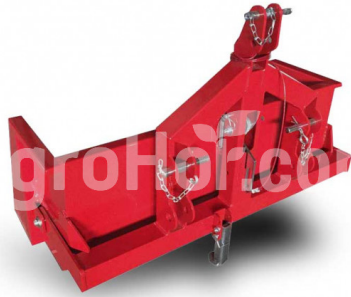

## Morellato MEC MINI 100

Transportbox with manual tipping 100 cm